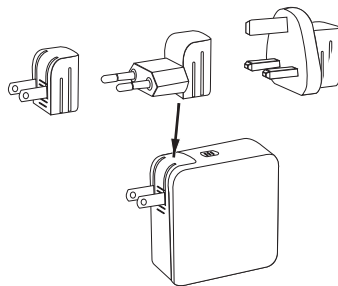

1. Slide in plug (US, EU or UK)

Einschiebbarer Stecker (US, EU oder UK)
 Fiche coulissante (US, EU ou UK)
 Spina scorrevole (US, EU o UK)
 Enchufe deslizable (US, EU o UK)
 Becsúsztható dugó (USA, EU vagy UK)

2. To remove plug - slide top lever forward and remove

Zum Entfernen des Stopfens - den oberen Hebel nach vorne schieben und entfernen
 Pour retirer le bouchon, faites glisser le levier supérieur vers l'avant et retirez-le.
 Per rimuovere la spina - far scorrere la leva superiore in avanti e rimuoverla
 Para retirar el tapón - deslice la palanca superior hacia adelante y retire
 A dugó eltávolításához - csúsztassa előre a felső kart és távolítsa el