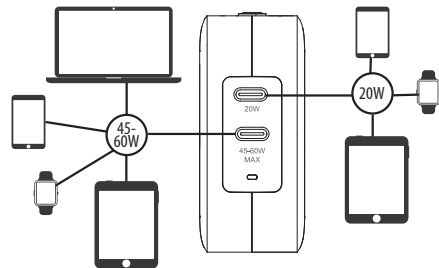

65W USB-C PD Charger User Guide

Guide d'utilisation du chargeur PD USB-C 65W
 65W USB-C PD-Ladegerät Benutzerhandbuch
 Guida all'uso del caricatore USB-C PD da 65W
 Guía del usuario del cargador USB-C PD de 65W
 65W-os USB-C PD töltő felhasználói útmutató

1. Slide in plug (US, EU or UK)

Einschiebbarer Stecker (US, EU oder UK)
 Fiche coulissante (US, EU ou UK)
 Spina scorrevole (US, EU o UK)
 Enchufe deslizable (US, EU o UK)
 Becsúsztható dugó (USA, EU vagy UK)

2. To remove plug - slide top lever forward and remove

Zum Entfernen des Stopfens - den oberen Hebel nach vorne schieben und entfernen
 Pour retirer le bouchon, faites glisser le levier supérieur vers l'avant et retirez-le.
 Per rimuovere la spina - far scorrere la leva superiore in avanti e rimuoverla
 Para retirar el tapón - deslice la palanca superior hacia adelante y retire
 A dugó eltávolításához - csúsztassa előre a felső kart és távolítsa el

Power Output/ Ausgang/ Sortie/ Uscita/ Salida
of Devices

1	20W Port: 20W Max (5V/3A, 9V/2.22A) 45-60W Port: 60W Max (5V/3A, 9V/3A, 15V/3A, 20V/3A)
2	20W Port: 20W Max (5V/3A, 9V/2.22A) 45-60W Port: 45W Max (5V/3A, 9V/3A, 15V/3A, 20V/2.25A)