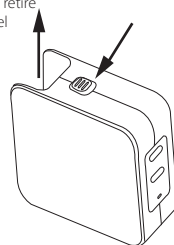

65W USB-C PD Charger User Guide

Guide d'utilisation du chargeur PD USB-C 65W
 65W USB-C PD-Ladegerät Benutzerhandbuch
 Guida all'uso del caricatore USB-C PD da 65W
 Guía del usuario del cargador USB-C PD de 65W
 65W-os USB-C PD töltő felhasználói útmutató

1. Slide in plug (US, EU or UK)

Einschiebbarer Stecker (US, EU oder UK)
 Fiche coulissante (US, EU ou UK)
 Spina scorrevole (US, EU o UK)
 Enchufe deslizable (US, EU o UK)
 Becsúsztható dugó (USA, EU vagy UK)

2. To remove plug - slide top lever forward and remove

Zum Entfernen des Stopfens - den oberen Hebel nach vorne schieben und entfernen
 Pour retirer le bouchon, faites glisser le levier supérieur vers l'avant et retirez-le.
 Per rimuovere la spina - far scorrere la leva superiore in avanti e rimuoverla
 Para retirar el tapón - deslice la palanca superior hacia adelante y retire
 A dugó eltávolításához - csúsztassa előre a felső kart és távolítsa el