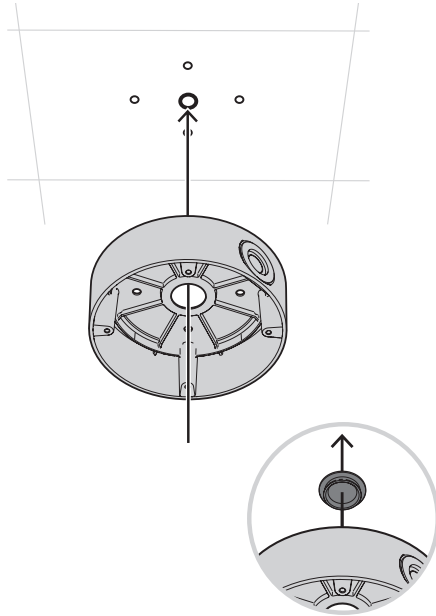

1 |

New Node

x4
M4 TR20

2 |

3 |

4 |

5 |

6 |

7 |

8 |

Conduit back box, 148mm

NDA-U-CBB

en Quick installation guide

Bosch Security Systems B.V.

Torenallee 49
5617 BA Eindhoven
Netherlands

www.boschsecurity.com