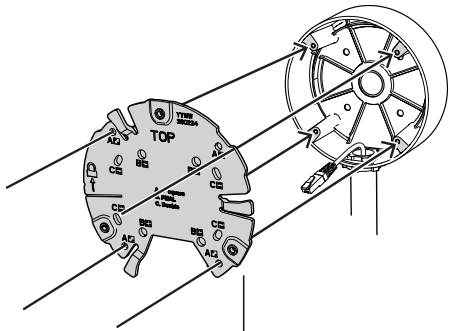

1 |

New Node

x4
M4 TR20

2 |

3 |

4 |

5 |

6 |

7 |

8 |