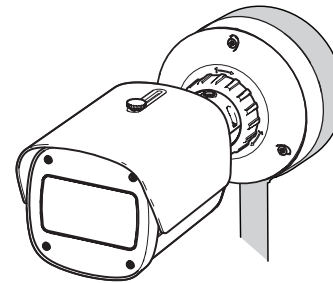

7 |

8 |

Conduit back box, 148mm

NDA-U-CBB

en Quick installation guide

Bosch Security Systems B.V.

Torenallee 49
5617 BA Eindhoven
Netherlands

www.boschsecurity.com