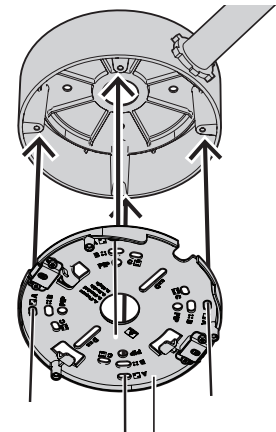

7 |

8 |

Conduit back box, 148mm

NDA-U-CBB

en Quick installation guide

Bosch Security Systems B.V.

Torenallee 49
5617 BA Eindhoven
Netherlands

www.boschsecurity.com