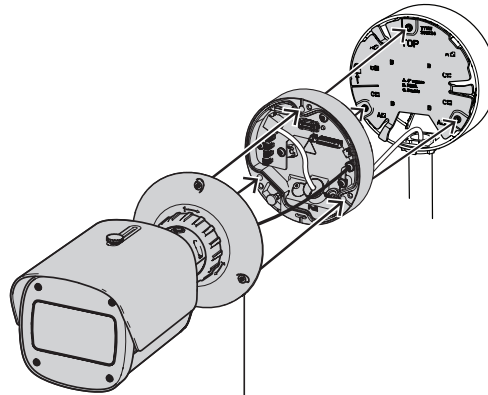

1 |

New Node

x4
M4 TR20

2 |

3 |

4 |

5 |

6 |

7 |

8 |

Conduit back box, 148mm

NDA-U-CBB

en Quick installation guide

Bosch Security Systems B.V.

Torenallee 49
5617 BA Eindhoven
Netherlands

www.boschsecurity.com