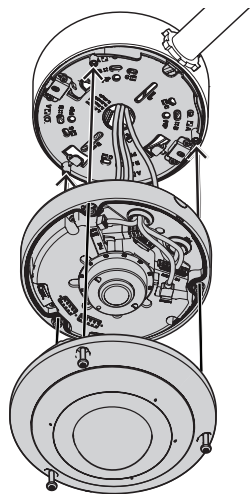

1 |

New Node

x4
M4 TR20

2 |

3 |

4 |

5 |

6 |

7 |

8 |

Conduit back box, 148mm

NDA-U-CBB

en Quick installation guide

Bosch Security Systems B.V.

Torenallee 49
5617 BA Eindhoven
Netherlands

www.boschsecurity.com