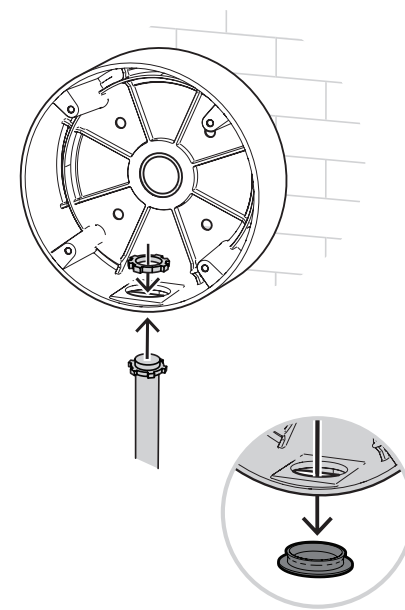

1 |

New Node

x4
M4 TR20

2 |

3 |

4 |

5 |

6 |

7 |

8 |