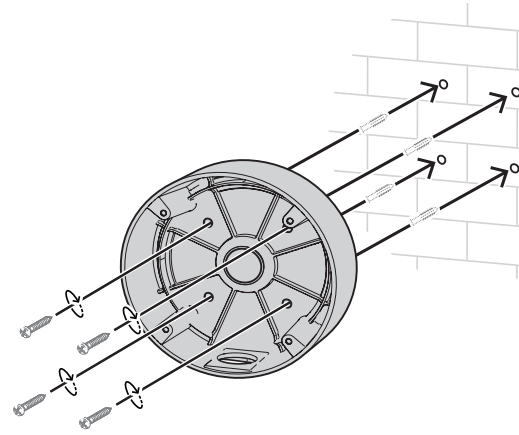

1 |

New Node

x4
M4 TR20

2 |

3 |

4 |

5 |

6 |

7 |

8 |