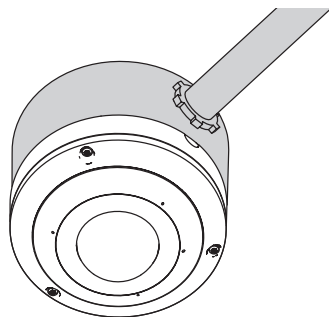

7 |

8 |

Conduit back box, 148mm

NDA-U-CBB

en Quick installation guide

Bosch Security Systems B.V.

Torenallee 49
5617 BA Eindhoven
Netherlands

www.boschsecurity.com