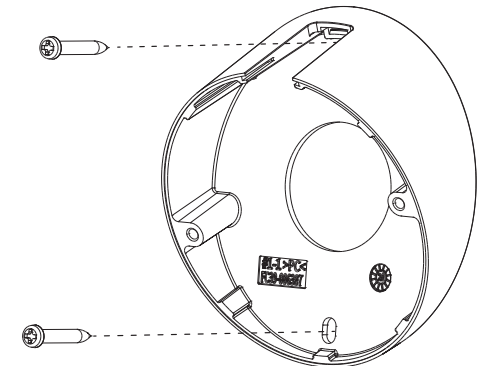

Tilting Mount Adaptor

SBP-099TMW

Package

TILTING MOUNT ADAPTOR

SCREW

Product Overview

- ENG** SBP-099TMW is an adaptor used for installing the camera on the ceiling or wall obliquely (23°).
- FRA** SBP-099TMW est un adaptateur utilisé pour installer la caméra sur le plafond ou un mur oblique (23°).
- GER** SBP-099TMW ist ein Netzteil, das zum Installieren der Kamera an der Decke oder Mauer mit einer Neigung (23 °) genutzt wird.
- SPA** SBP-099TMW es un adaptador utilizado para instalar la cámara en un techo o una pared de forma oblicua (23°).
- ITA** Il SBP-099TMW è un adattatore usato per installare la telecamera al soffitto o alla parete obliquamente (23°).
- RUS** SBP-099TMW – это переходник, использующийся для наклонной установки камеры на потолок или на стену (под углом 23°).
- POL** Adapter SBP-099TMW umożliwia montaż kamery skośnie (pod kątem 23°) na suficie lub ścianie.
- TUR** SBP-099TMW, kamerayı tavana veya duvara açılı (23°) bir şekilde takmak için kullanılan bir adaptördür.
- CZ** SBP-099TMW je adaptér určený pro šikmou instalaci kamery na strop nebo zed' (23°).
- JAP** SBP-099TMWは、カメラを天井または壁に斜め（23°）に取り付ける際に使用するアダプターです。
- CHI** SBP-099TMW 是一款可将摄像机倾斜（23°）安装在天花板或墙壁上的适配器。
- KOR** SBP-099TMW는 카메라를 천장 또는 벽면에 비스듬히(23°) 설치 시 사용하는 어댑터입니다.

Installation

- 1 Remove the side cover to install the mount adapter.

- 2 Use the installation screws to mount the adapter to the wall.

3 Insert the side cover in the adapter, and then join the camera to the adapter.

4 Join the case top.

Product Specifications

Product Name	SBP-099TMW
Operating Temperature	-10°C~50°C
Material	PC
Color	White

Product Outline

❖ Applicable model

- For compatible models, please refer to our website.