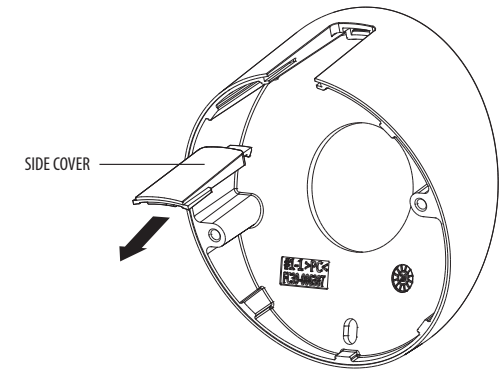

Tilting Mount Adaptor

SBP-099TMW

Package

TILTING MOUNT ADAPTOR

SCREW

Product Overview

- ENG** SBP-099TMW is an adaptor used for installing the camera on the ceiling or wall obliquely (23°).
- FRA** SBP-099TMW est un adaptateur utilisé pour installer la caméra sur le plafond ou un mur oblique (23°).
- GER** SBP-099TMW ist ein Netzteil, das zum Installieren der Kamera an der Decke oder Mauer mit einer Neigung (23 °) genutzt wird.
- SPA** SBP-099TMW es un adaptador utilizado para instalar la cámara en un techo o una pared de forma oblicua (23°).
- ITA** Il SBP-099TMW è un adattatore usato per installare la telecamera al soffitto o alla parete obliquamente (23°).
- RUS** SBP-099TMW – это переходник, использующийся для наклонной установки камеры на потолок или на стену (под углом 23°).
- POL** Adapter SBP-099TMW umożliwia montaż kamery skośnie (pod kątem 23°) na suficie lub ścianie.
- TUR** SBP-099TMW, kamerayı tavana veya duvara açılı (23°) bir şekilde takmak için kullanılan bir adaptördür.
- CZ** SBP-099TMW je adaptér určený pro šikmou instalaci kamery na strop nebo zed' (23°).
- JAP** SBP-099TMWは、カメラを天井または壁に斜め（23°）に取り付ける際に使用するアダプターです。
- CHI** SBP-099TMW 是一款可将摄像机倾斜（23°）安装在天花板或墙壁上的适配器。
- KOR** SBP-099TMW는 카메라를 천장 또는 벽면에 비스듬히(23°) 설치 시 사용하는 어댑터입니다.

Installation

- 1 Remove the side cover to install the mount adapter.

- 2 Use the installation screws to mount the adapter to the wall.

3 Insert the side cover in the adapter, and then join the camera to the adapter.

4 Join the case top.

Product Specifications

Product Name	SBP-099TMW
Operating Temperature	-10°C~50°C
Material	PC
Color	White

Product Outline

❖ Applicable model

- For compatible models, please refer to our website.