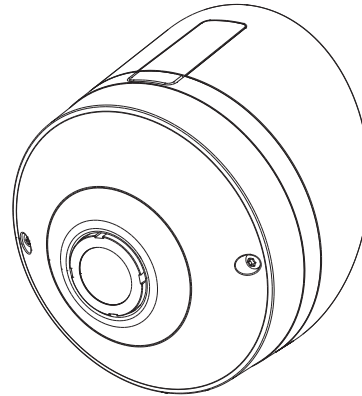

Tilting Mount Adaptor

SBP-099TMW

Package

TILTING MOUNT ADAPTOR

SCREW

Product Overview

- ENG** SBP-099TMW is an adaptor used for installing the camera on the ceiling or wall obliquely (23°).
- FRA** SBP-099TMW est un adaptateur utilisé pour installer la caméra sur le plafond ou un mur oblique (23°).
- GER** SBP-099TMW ist ein Netzteil, das zum Installieren der Kamera an der Decke oder Mauer mit einer Neigung (23 °) genutzt wird.
- SPA** SBP-099TMW es un adaptador utilizado para instalar la cámara en un techo o una pared de forma oblicua (23°).
- ITA** Il SBP-099TMW è un adattatore usato per installare la telecamera al soffitto o alla parete obliquamente (23°).
- RUS** SBP-099TMW – это переходник, использующийся для наклонной установки камеры на потолок или на стену (под углом 23°).
- POL** Adapter SBP-099TMW umożliwia montaż kamery skośnie (pod kątem 23°) na suficie lub ścianie.
- TUR** SBP-099TMW, kamerayı tavana veya duvara açılı (23°) bir şekilde takmak için kullanılan bir adaptördür.
- CZ** SBP-099TMW je adaptér určený pro šikmou instalaci kamery na strop nebo zed' (23°).
- JAP** SBP-099TMWは、カメラを天井または壁に斜め（23°）に取り付ける際に使用するアダプターです。
- CHI** SBP-099TMW 是一款可将摄像机倾斜（23°）安装在天花板或墙壁上的适配器。
- KOR** SBP-099TMW는 카메라를 천장 또는 벽면에 비스듬히(23°) 설치 시 사용하는 어댑터입니다.

Installation

- 1 Remove the side cover to install the mount adapter.

- 2 Use the installation screws to mount the adapter to the wall.

3 Insert the side cover in the adapter, and then join the camera to the adapter.

4 Join the case top.

Product Specifications

Product Name	SBP-099TMW
Operating Temperature	-10°C~50°C
Material	PC
Color	White

Product Outline

❖ Applicable model

- For compatible models, please refer to our website.