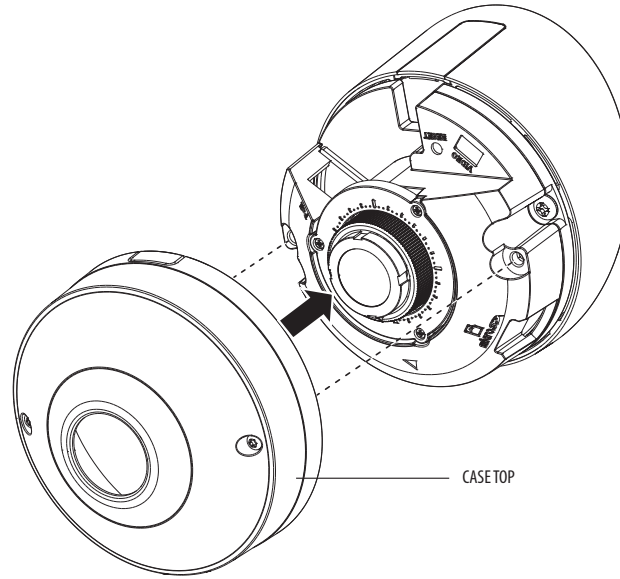

Tilting Mount Adaptor

SBP-099TMW

Package

TILTING MOUNT ADAPTOR

SCREW

Product Overview

- ENG** SBP-099TMW is an adaptor used for installing the camera on the ceiling or wall obliquely (23°).
- FRA** SBP-099TMW est un adaptateur utilisé pour installer la caméra sur le plafond ou un mur oblique (23°).
- GER** SBP-099TMW ist ein Netzteil, das zum Installieren der Kamera an der Decke oder Mauer mit einer Neigung (23 °) genutzt wird.
- SPA** SBP-099TMW es un adaptador utilizado para instalar la cámara en un techo o una pared de forma oblicua (23°).
- ITA** Il SBP-099TMW è un adattatore usato per installare la telecamera al soffitto o alla parete obliquamente (23°).
- RUS** SBP-099TMW – это переходник, использующийся для наклонной установки камеры на потолок или на стену (под углом 23°).
- POL** Adapter SBP-099TMW umożliwia montaż kamery skośnie (pod kątem 23°) na suficie lub ścianie.
- TUR** SBP-099TMW, kamerayı tavana veya duvara açılı (23°) bir şekilde takmak için kullanılan bir adaptördür.
- CZ** SBP-099TMW je adaptér určený pro šikmou instalaci kamery na strop nebo zed' (23°).
- JAP** SBP-099TMWは、カメラを天井または壁に斜め（23°）に取り付ける際に使用するアダプターです。
- CHI** SBP-099TMW 是一款可将摄像机倾斜（23°）安装在天花板或墙壁上的适配器。
- KOR** SBP-099TMW는 카메라를 천장 또는 벽면에 비스듬히(23°) 설치 시 사용하는 어댑터입니다.

Installation

- 1 Remove the side cover to install the mount adapter.

- 2 Use the installation screws to mount the adapter to the wall.

3 Insert the side cover in the adapter, and then join the camera to the adapter.

4 Join the case top.

Product Specifications

Product Name	SBP-099TMW
Operating Temperature	-10°C~50°C
Material	PC
Color	White

Product Outline

❖ Applicable model

- For compatible models, please refer to our website.