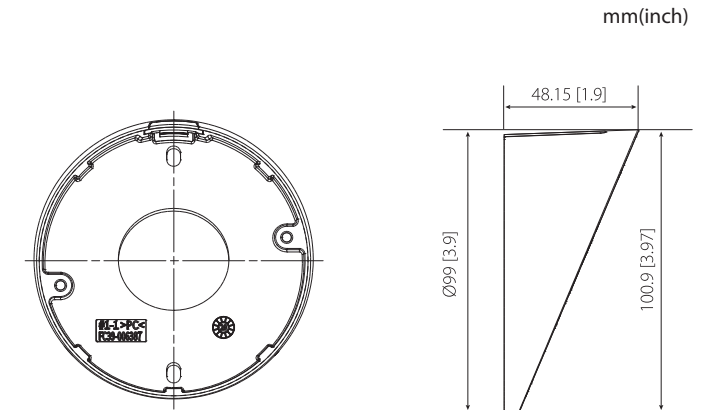

Tilting Mount Adaptor

SBP-099TMW

Package

TILTING MOUNT ADAPTOR

SCREW

Product Overview

- ENG** SBP-099TMW is an adaptor used for installing the camera on the ceiling or wall obliquely (23°).
- FRA** SBP-099TMW est un adaptateur utilisé pour installer la caméra sur le plafond ou un mur oblique (23°).
- GER** SBP-099TMW ist ein Netzteil, das zum Installieren der Kamera an der Decke oder Mauer mit einer Neigung (23 °) genutzt wird.
- SPA** SBP-099TMW es un adaptador utilizado para instalar la cámara en un techo o una pared de forma oblicua (23°).
- ITA** Il SBP-099TMW è un adattatore usato per installare la telecamera al soffitto o alla parete obliquamente (23°).
- RUS** SBP-099TMW – это переходник, использующийся для наклонной установки камеры на потолок или на стену (под углом 23°).
- POL** Adapter SBP-099TMW umożliwia montaż kamery skośnie (pod kątem 23°) na suficie lub ścianie.
- TUR** SBP-099TMW, kamerayı tavana veya duvara açılı (23°) bir şekilde takmak için kullanılan bir adaptördür.
- CZ** SBP-099TMW je adaptér určený pro šikmou instalaci kamery na strop nebo zed' (23°).
- JAP** SBP-099TMWは、カメラを天井または壁に斜め（23°）に取り付ける際に使用するアダプターです。
- CHI** SBP-099TMW 是一款可将摄像机倾斜（23°）安装在天花板或墙壁上的适配器。
- KOR** SBP-099TMW는 카메라를 천장 또는 벽면에 비스듬히(23°) 설치 시 사용하는 어댑터입니다.

Installation

- 1 Remove the side cover to install the mount adapter.

- 2 Use the installation screws to mount the adapter to the wall.

3 Insert the side cover in the adapter, and then join the camera to the adapter.

4 Join the case top.

Product Specifications

Product Name	SBP-099TMW
Operating Temperature	-10°C~50°C
Material	PC
Color	White

Product Outline

❖ Applicable model

- For compatible models, please refer to our website.