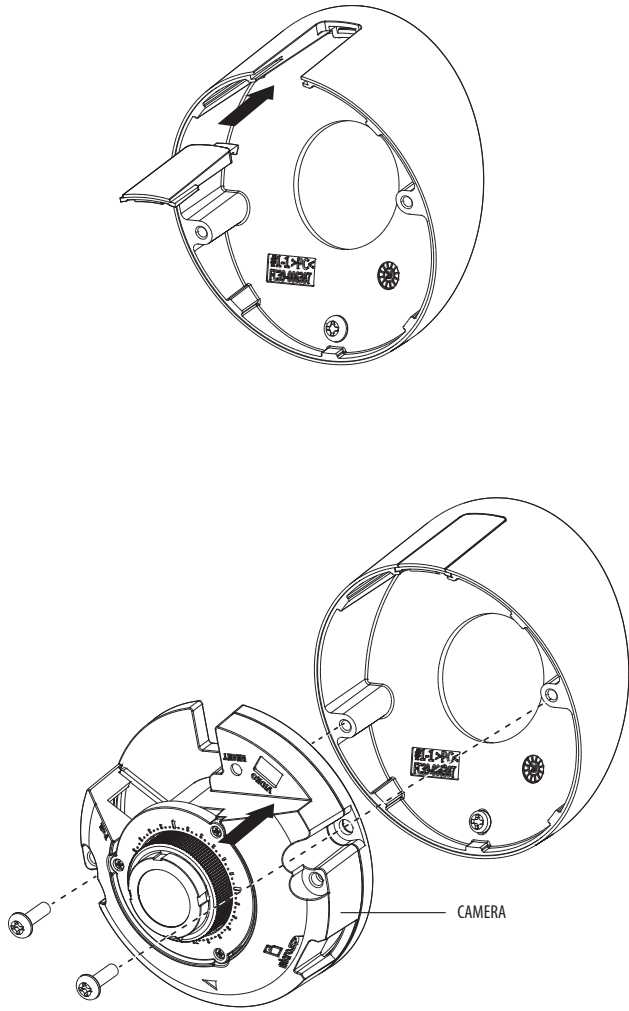

Tilting Mount Adaptor

SBP-099TMW

Package

TILTING MOUNT ADAPTOR

SCREW

Product Overview

- ENG** SBP-099TMW is an adaptor used for installing the camera on the ceiling or wall obliquely (23°).
- FRA** SBP-099TMW est un adaptateur utilisé pour installer la caméra sur le plafond ou un mur oblique (23°).
- GER** SBP-099TMW ist ein Netzteil, das zum Installieren der Kamera an der Decke oder Mauer mit einer Neigung (23 °) genutzt wird.
- SPA** SBP-099TMW es un adaptador utilizado para instalar la cámara en un techo o una pared de forma oblicua (23°).
- ITA** Il SBP-099TMW è un adattatore usato per installare la telecamera al soffitto o alla parete obliquamente (23°).
- RUS** SBP-099TMW – это переходник, использующийся для наклонной установки камеры на потолок или на стену (под углом 23°).
- POL** Adapter SBP-099TMW umożliwia montaż kamery skośnie (pod kątem 23°) na suficie lub ścianie.
- TUR** SBP-099TMW, kamerayı tavana veya duvara açılı (23°) bir şekilde takmak için kullanılan bir adaptördür.
- CZ** SBP-099TMW je adaptér určený pro šikmou instalaci kamery na strop nebo zed' (23°).
- JAP** SBP-099TMWは、カメラを天井または壁に斜め（23°）に取り付ける際に使用するアダプターです。
- CHI** SBP-099TMW 是一款可将摄像机倾斜（23°）安装在天花板或墙壁上的适配器。
- KOR** SBP-099TMW는 카메라를 천장 또는 벽면에 비스듬히(23°) 설치 시 사용하는 어댑터입니다.

Installation

- 1 Remove the side cover to install the mount adapter.

- 2 Use the installation screws to mount the adapter to the wall.

3 Insert the side cover in the adapter, and then join the camera to the adapter.

4 Join the case top.

Product Specifications

Product Name	SBP-099TMW
Operating Temperature	-10°C~50°C
Material	PC
Color	White

Product Outline

❖ Applicable model

- For compatible models, please refer to our website.