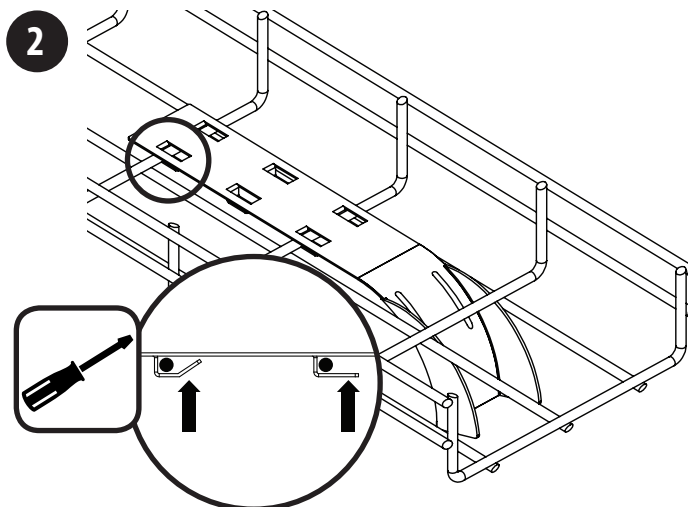

Руководство по установке

Зажим крепления кабельного вывода для кабельных лотков проволочно-корзинного типа (SRWB)

Модели:
SRWBDR0P, SRWBWTRFL

English 1 • Español 3 • Français 5

EAC

TRIPP-LITE

1111 W. 35th Street, Chicago, IL 60609 USA • www.tripplite.com/support

Охраняется авторским правом © 2019 Tripp Lite. Перепечатка запрещается.

Комплектація

SRWDROP

ИЛИ

SRWBWTRFL

Порядок сборки

SRWDROP

SRWBWTRFL