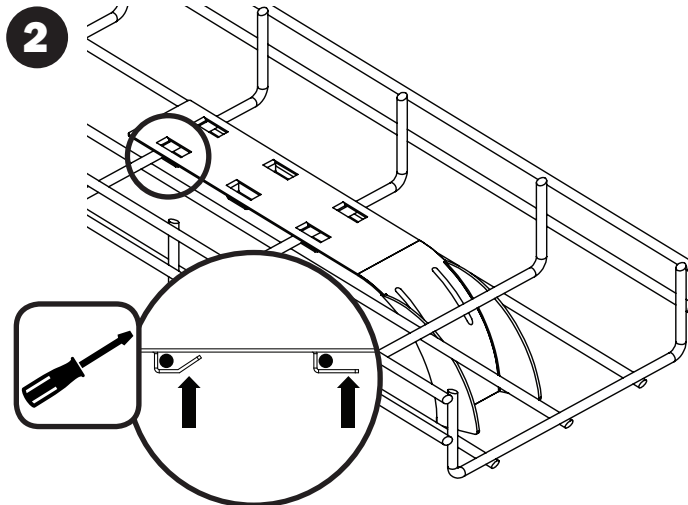

Gancho de Salida para Cable para Bandejas para Cableado de Canastilla de Alambre SRWB

Modelos:
SRWBDROP, SRWBTRFL

English 1 • Français 5 • Русский 7

1111 W. 35th Street, Chicago, IL 60609 EE. UU. • En la dirección de correo electrónico www.triplite.com/support

Copyright © 2019 Tripp Lite. Todos los derechos reservados.

Lista de Partes

SRWDROP

SRWBWTRFL

0

Ensamble

SRWDROP

SRWBWTRFL

Excelencia en
Manufactura.

Guide d'installation

Agrafe de sortie de câble pour tablettes à câbles pour panier métallique SRWB

Modèles :
SRWB DROP, SRWB TRFL

English 1 • Español 3 • Русский 7

1111 W. 35th Street, Chicago, IL 60609 USA www.tripplite.com/support