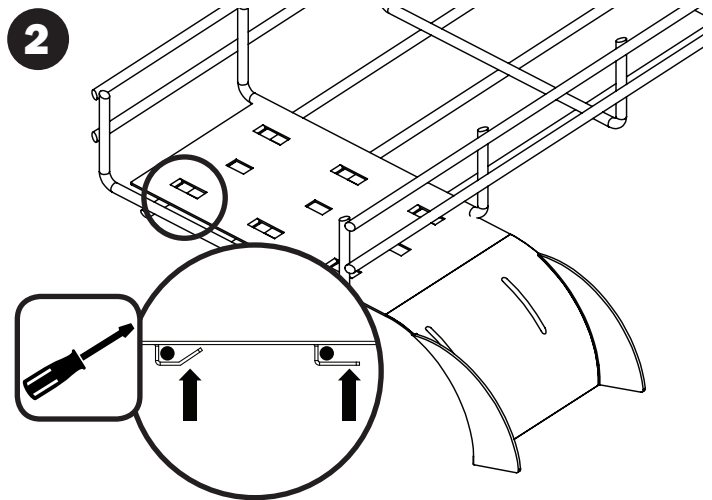

Excelencia en
Manufactura.

Guide d'installation

Agrafe de sortie de câble pour tablettes à câbles pour panier métallique SRWB

Modèles :
SRWB DROP, SRWB TRFL

English 1 • Español 3 • Русский 7

1111 W. 35th Street, Chicago, IL 60609 USA www.tripplite.com/support

Droits d'auteur © 2019 Tripp Lite. Tous droits réservés.

Liste des pièces

SRWDROP

ou

SRWBWTRFL

Assemblage

SRWDROP

SRWBWTRFL

Руководство по установке

Зажим крепления кабельного вывода для кабельных лотков проволочно-корзинного типа (SRWB)

Модели:
SRWBDR0P, SRWBWTRFL

English 1 • Español 3 • Français 5

EAC

TRIPP-LITE

1111 W. 35th Street, Chicago, IL 60609 USA • www.tripplite.com/support