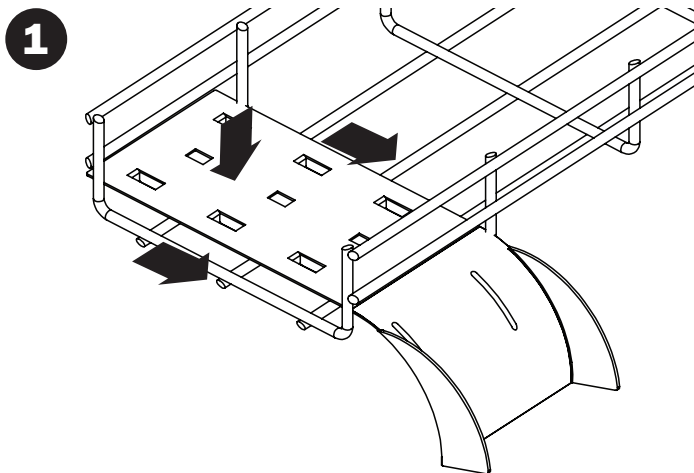

Gancho de Salida para Cable para Bandejas para Cableado de Canastilla de Alambre SRWB

Modelos:
SRWBDROP, SRWBTRFL

English 1 • Français 5 • Русский 7

1111 W. 35th Street, Chicago, IL 60609 EE. UU. • En la dirección de correo electrónico www.triplite.com/support

Excelencia en
Manufactura.

Guide d'installation

Agrafe de sortie de câble pour tablettes à câbles pour panier métallique SRWB

Modèles :
SRWB DROP, SRWB TRFL

English 1 • Español 3 • Русский 7

1111 W. 35th Street, Chicago, IL 60609 USA www.tripplite.com/support