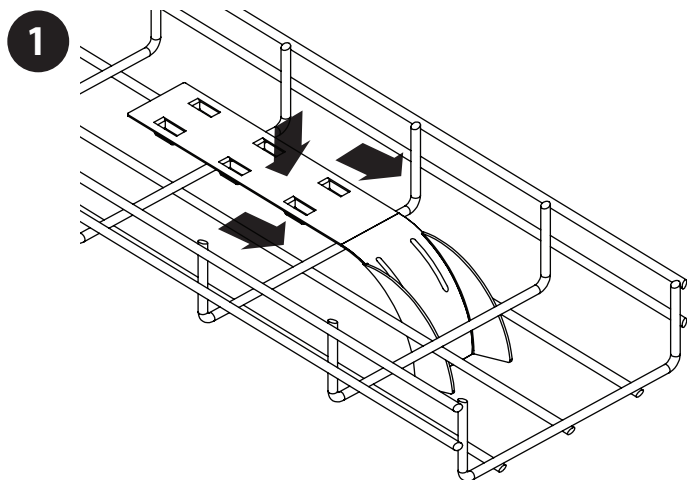

Руководство по установке

Зажим крепления кабельного вывода для кабельных лотков проволочно-корзинного типа (SRWB)

Модели:
SRWBDR0P, SRWBWTRFL

English 1 • Español 3 • Français 5

EAC

TRIPP-LITE

1111 W. 35th Street, Chicago, IL 60609 USA • www.tripplite.com/support

Охраняется авторским правом © 2019 Tripp Lite. Перепечатка запрещается.

Комплектація

SRWDROP

ИЛИ

SRWBWTRFL

Порядок сборки

SRWDROP

SRWBWTRFL