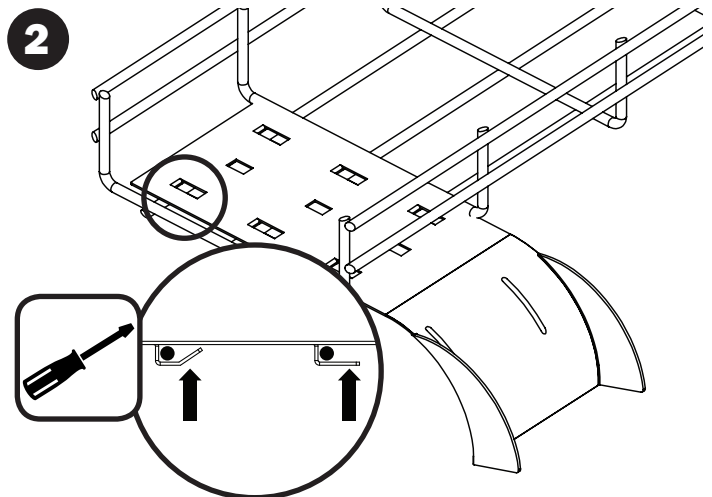

Installation Guide

Cable Exit Clip for SRWB Wire Basket Cable Trays

Models:
SRWBDROP, SRWBTRFL

Español 3 • Français 5 • Русский 7

1111 W. 35th Street, Chicago, IL 60609 USA • www.tripplite.com/support

Copyright © 2019 Tripp Lite. All rights reserved.

Parts List

SRWDROP

or

SRWBWTRFL

Assembly

SRWDROP

SRWBWTRFL

Guía de Instalación

Gancho de Salida para Cable para Bandejas para Cableado de Canastilla de Alambre SRWB

Modelos:
SRWBDROP, SRWBTRFL

English 1 • Français 5 • Русский 7

1111 W. 35th Street, Chicago, IL 60609 EE. UU. • En la dirección de correo electrónico www.triplite.com/support