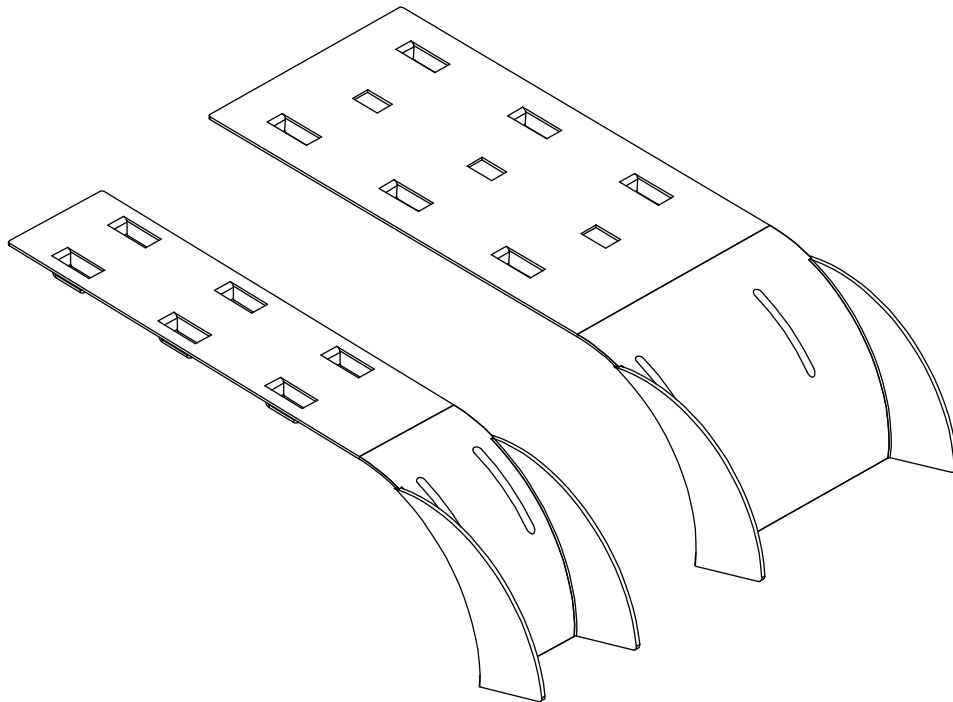

Gancho de Salida para Cable para Bandejas para Cableado de Canastilla de Alambre SRWB

Modelos:
SRWBDROP, SRWBTRFL

English 1 • Français 5 • Русский 7

1111 W. 35th Street, Chicago, IL 60609 EE. UU. • En la dirección de correo electrónico www.triplite.com/support

Copyright © 2019 Tripp Lite. Todos los derechos reservados.

Lista de Partes

SRWDROP

SRWBWTRFL

0

Ensamble

SRWDROP

SRWBWTRFL

Excelencia en
Manufactura.

Guide d'installation

Agrafe de sortie de câble pour tablettes à câbles pour panier métallique SRWB

Modèles :
SRWB DROP, SRWB TRFL

English 1 • Español 3 • Русский 7

1111 W. 35th Street, Chicago, IL 60609 USA www.tripplite.com/support