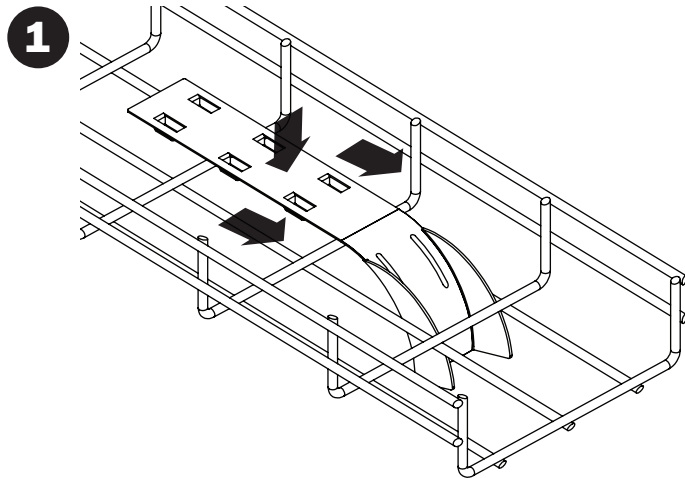

Gancho de Salida para Cable para Bandejas para Cableado de Canastilla de Alambre SRWB

Modelos:
SRWBDROP, SRWBTRFL

English 1 • Français 5 • Русский 7

1111 W. 35th Street, Chicago, IL 60609 EE. UU. • En la dirección de correo electrónico www.triplite.com/support

Excelencia en
Manufactura.

Guide d'installation

Agrafe de sortie de câble pour tablettes à câbles pour panier métallique SRWB

Modèles :
SRWB DROP, SRWB TRFL

English 1 • Español 3 • Русский 7

1111 W. 35th Street, Chicago, IL 60609 USA www.tripplite.com/support

Droits d'auteur © 2019 Tripp Lite. Tous droits réservés.

Liste des pièces

SRWDROP

ou

SRWBWTRFL

Assemblage

SRWDROP

SRWBWTRFL

Руководство по установке

Зажим крепления кабельного вывода для кабельных лотков проволочно-корзинного типа (SRWB)

Модели:
SRWBDR0P, SRWBWTRFL

English 1 • Español 3 • Français 5

EAC

TRIPP-LITE

1111 W. 35th Street, Chicago, IL 60609 USA • www.tripplite.com/support