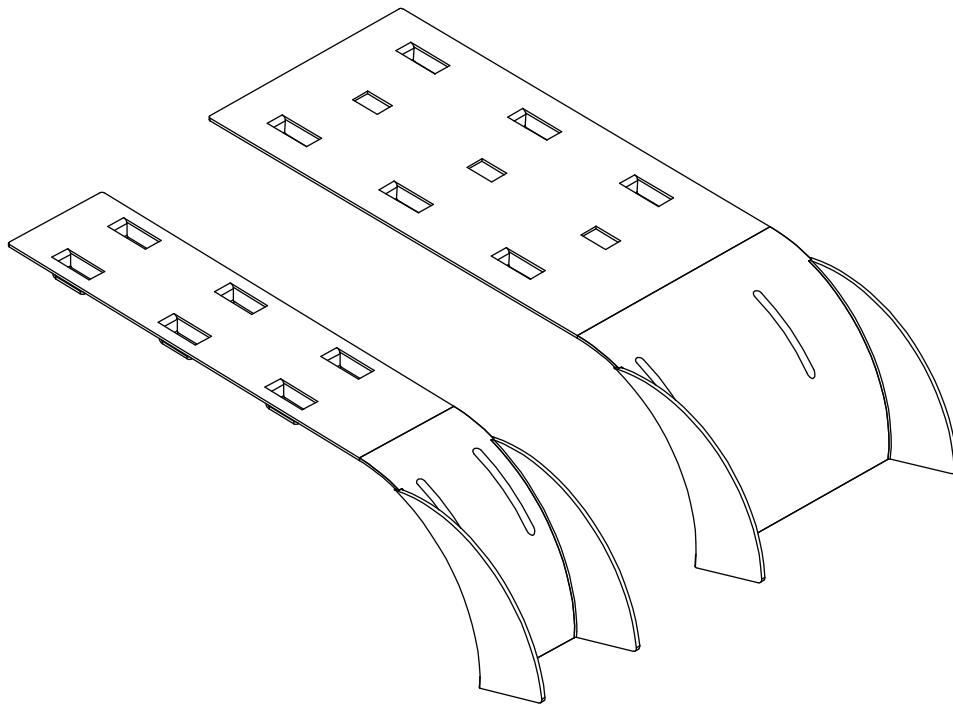

Installation Guide

Cable Exit Clip for SRWB Wire Basket Cable Trays

Models:
SRWBDROP, SRWBTRFL

Español 3 • Français 5 • Русский 7

1111 W. 35th Street, Chicago, IL 60609 USA • www.tripplite.com/support

Copyright © 2019 Tripp Lite. All rights reserved.

Parts List

SRWDROP

or

SRWBWTRFL

Assembly

SRWDROP

SRWBWTRFL

Guía de Instalación

Gancho de Salida para Cable para Bandejas para Cableado de Canastilla de Alambre SRWB

Modelos:
SRWBDROP, SRWBTRFL

English 1 • Français 5 • Русский 7

1111 W. 35th Street, Chicago, IL 60609 EE. UU. • En la dirección de correo electrónico www.triplite.com/support