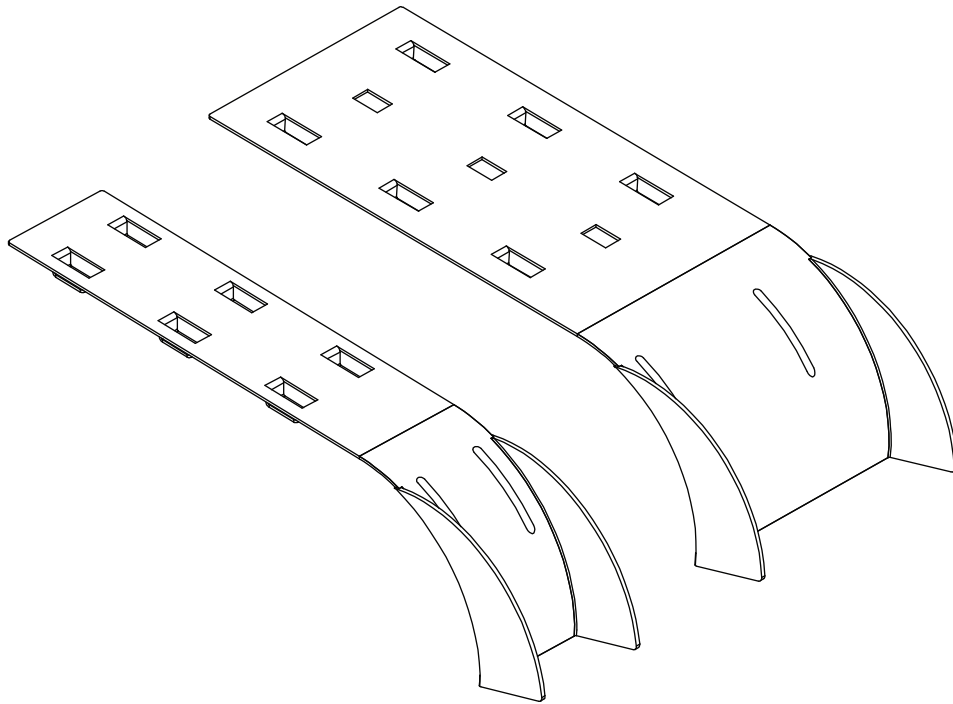

Installation Guide

Cable Exit Clip for SRWB Wire Basket Cable Trays

Models:
SRWBDROP, SRWBTRFL

Español 3 • Français 5 • Русский 7

1111 W. 35th Street, Chicago, IL 60609 USA • www.tripplite.com/support

Copyright © 2019 Tripp Lite. All rights reserved.

Parts List

SRWDROP

or

SRWBWTRFL

Assembly

SRWDROP

SRWBWTRFL

Guía de Instalación

Gancho de Salida para Cable para Bandejas para Cableado de Canastilla de Alambre SRWB

Modelos:
SRWBDROP, SRWBTRFL

English 1 • Français 5 • Русский 7

1111 W. 35th Street, Chicago, IL 60609 EE. UU. • En la dirección de correo electrónico www.triplite.com/support