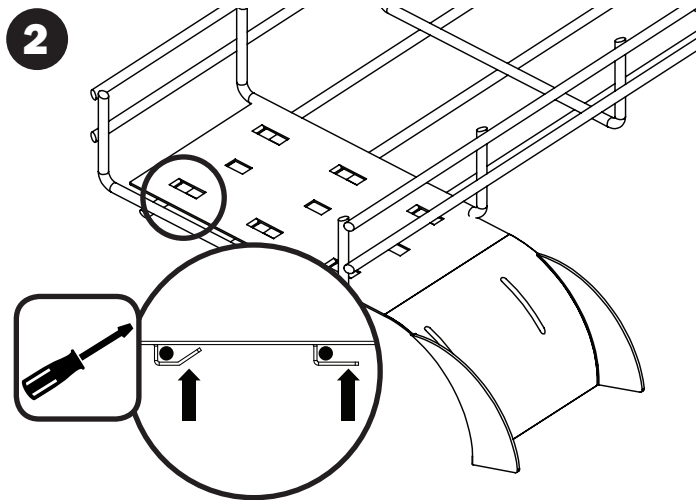

Gancho de Salida para Cable para Bandejas para Cableado de Canastilla de Alambre SRWB

Modelos:
SRWBDROP, SRWBTRFL

English 1 • Français 5 • Русский 7

1111 W. 35th Street, Chicago, IL 60609 EE. UU. • En la dirección de correo electrónico www.triplite.com/support

Excelencia en
Manufactura.

Guide d'installation

Agrafe de sortie de câble pour tablettes à câbles pour panier métallique SRWB

Modèles :
SRWB DROP, SRWB TRFL

English 1 • Español 3 • Русский 7

1111 W. 35th Street, Chicago, IL 60609 USA www.tripplite.com/support