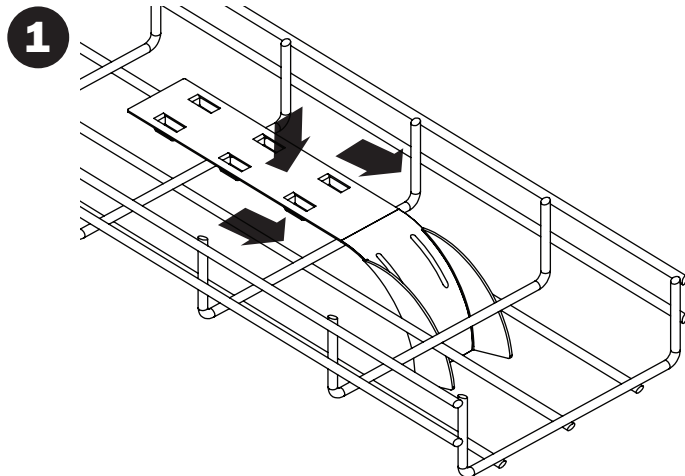

Installation Guide

Cable Exit Clip for SRWB Wire Basket Cable Trays

Models:
SRWBDROP, SRWBTRFL

Español 3 • Français 5 • Русский 7

1111 W. 35th Street, Chicago, IL 60609 USA • www.tripplite.com/support

Copyright © 2019 Tripp Lite. All rights reserved.

Parts List

SRWDROP

or

SRWBWTRFL

Assembly

SRWDROP

SRWBWTRFL

Guía de Instalación

Gancho de Salida para Cable para Bandejas para Cableado de Canastilla de Alambre SRWB

Modelos:
SRWBDROP, SRWBTRFL

English 1 • Français 5 • Русский 7

1111 W. 35th Street, Chicago, IL 60609 EE. UU. • En la dirección de correo electrónico www.triplite.com/support