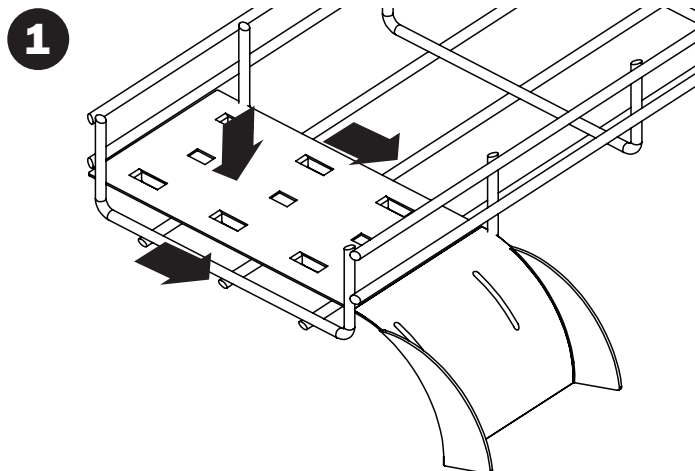

Installation Guide

Cable Exit Clip for SRWB Wire Basket Cable Trays

Models:
SRWBDROP, SRWBTRFL

Español 3 • Français 5 • Русский 7

1111 W. 35th Street, Chicago, IL 60609 USA • www.tripplite.com/support

Copyright © 2019 Tripp Lite. All rights reserved.

Parts List

SRWDROP

or

SRWBWTRFL

Assembly

SRWDROP

SRWBWTRFL

Guía de Instalación

Gancho de Salida para Cable para Bandejas para Cableado de Canastilla de Alambre SRWB

Modelos:
SRWBDROP, SRWBTRFL

English 1 • Français 5 • Русский 7

1111 W. 35th Street, Chicago, IL 60609 EE. UU. • En la dirección de correo electrónico www.triplite.com/support