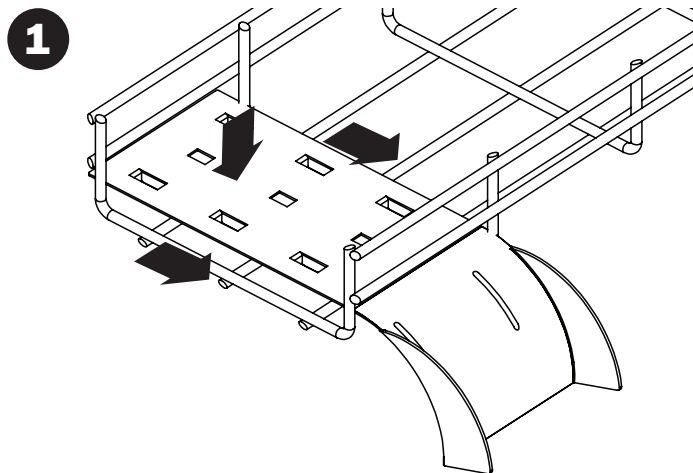

Gancho de Salida para Cable para Bandejas para Cableado de Canastilla de Alambre SRWB

Modelos:
SRWBDROP, SRWBTRFL

English 1 • Français 5 • Русский 7

1111 W. 35th Street, Chicago, IL 60609 EE. UU. • En la dirección de correo electrónico www.triplite.com/support

Excelencia en
Manufactura.

Guide d'installation

Agrafe de sortie de câble pour tablettes à câbles pour panier métallique SRWB

Modèles :
SRWB DROP, SRWB TRFL

English 1 • Español 3 • Русский 7

1111 W. 35th Street, Chicago, IL 60609 USA www.tripplite.com/support

Droits d'auteur © 2019 Tripp Lite. Tous droits réservés.

Liste des pièces

SRWDROP

ou

SRWBWTRFL

Assemblage

SRWDROP

SRWBWTRFL

Руководство по установке

Зажим крепления кабельного вывода для кабельных лотков проволочно-корзинного типа (SRWB)

Модели:
SRWBDR0P, SRWBWTRFL

English 1 • Español 3 • Français 5

EAC

TRIPP-LITE

1111 W. 35th Street, Chicago, IL 60609 USA • www.tripplite.com/support