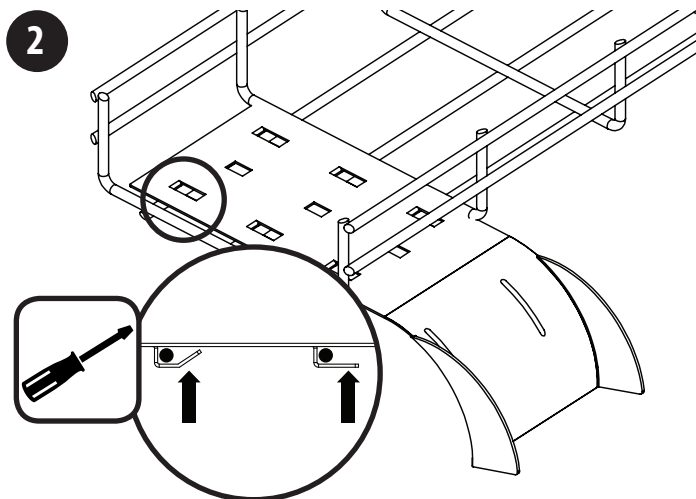

Руководство по установке

Зажим крепления кабельного вывода для кабельных лотков проволочно-корзинного типа (SRWB)

Модели:
SRWBDR0P, SRWBWTRFL

English 1 • Español 3 • Français 5

EAC

TRIPP-LITE

1111 W. 35th Street, Chicago, IL 60609 USA • www.tripplite.com/support

Охраняется авторским правом © 2019 Tripp Lite. Перепечатка запрещается.

Комплектація

SRWDROP

ИЛИ

SRWBWTRFL

Порядок сборки

SRWDROP

SRWBWTRFL