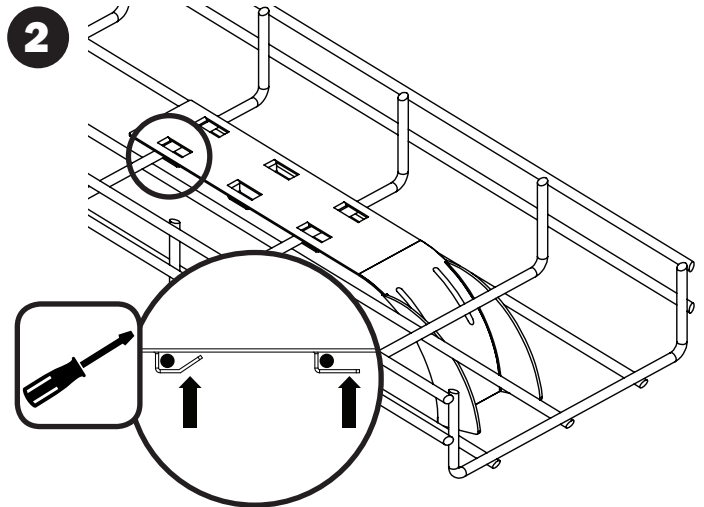

Excelencia en
Manufactura.

Guide d'installation

Agrafe de sortie de câble pour tablettes à câbles pour panier métallique SRWB

Modèles :
SRWB DROP, SRWB TRFL

English 1 • Español 3 • Русский 7

1111 W. 35th Street, Chicago, IL 60609 USA www.tripplite.com/support

Droits d'auteur © 2019 Tripp Lite. Tous droits réservés.

Liste des pièces

SRWDROP

ou

SRWBWTRFL

Assemblage

SRWDROP

SRWBWTRFL

Руководство по установке

Зажим крепления кабельного вывода для кабельных лотков проволочно-корзинного типа (SRWB)

Модели:
SRWBDR0P, SRWBWTRFL

English 1 • Español 3 • Français 5

EAC

TRIPP-LITE

1111 W. 35th Street, Chicago, IL 60609 USA • www.tripplite.com/support