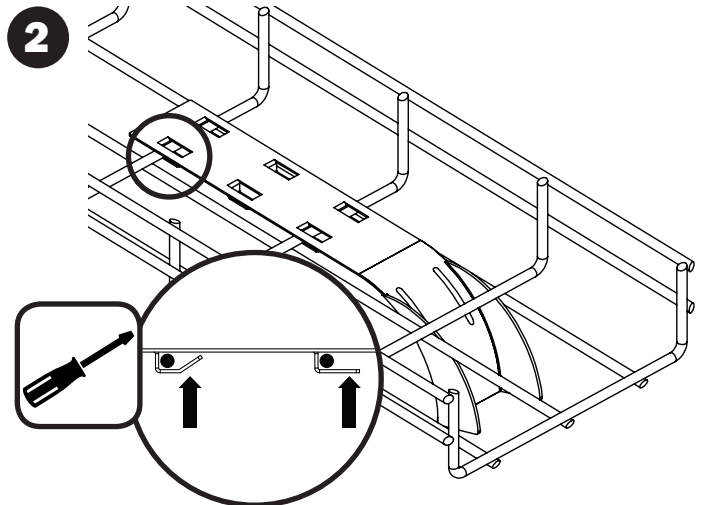

Installation Guide

Cable Exit Clip for SRWB Wire Basket Cable Trays

Models:
SRWBDROP, SRWBTRFL

Español 3 • Français 5 • Русский 7

1111 W. 35th Street, Chicago, IL 60609 USA • www.tripplite.com/support

Copyright © 2019 Tripp Lite. All rights reserved.

Parts List

SRWDROP

or

SRWBWTRFL

Assembly

SRWDROP

SRWBWTRFL

Guía de Instalación

Gancho de Salida para Cable para Bandejas para Cableado de Canastilla de Alambre SRWB

Modelos:
SRWBDROP, SRWBTRFL

English 1 • Français 5 • Русский 7

1111 W. 35th Street, Chicago, IL 60609 EE. UU. • En la dirección de correo electrónico www.triplite.com/support