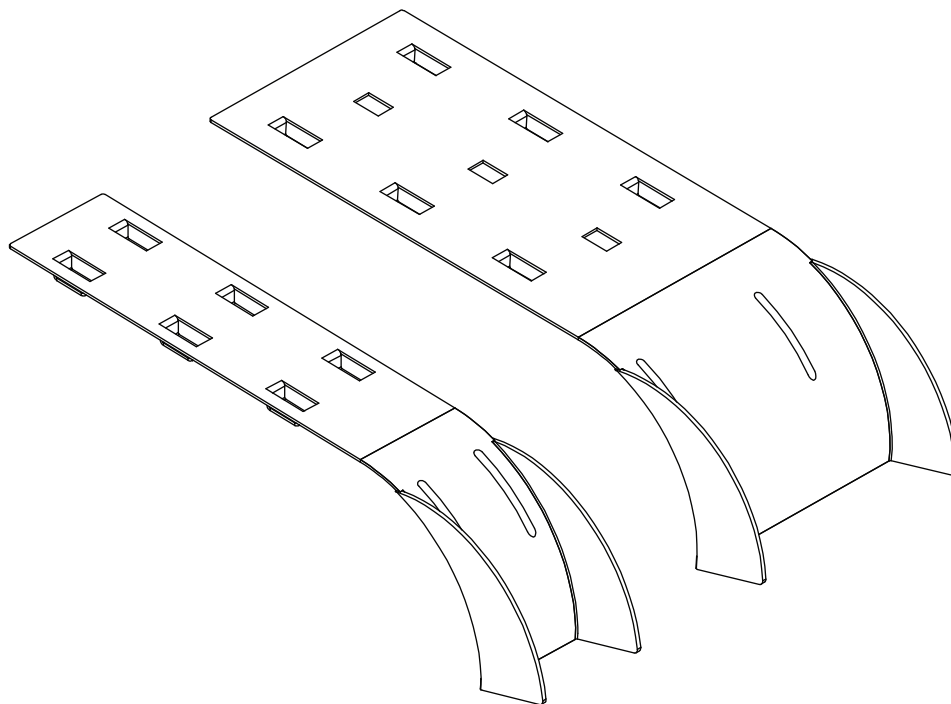

Gancho de Salida para Cable para Bandejas para Cableado de Canastilla de Alambre SRWB

Modelos:
SRWBDROP, SRWBTRFL

English 1 • Français 5 • Русский 7

1111 W. 35th Street, Chicago, IL 60609 EE. UU. • En la dirección de correo electrónico www.triplite.com/support

Excelencia en
Manufactura.

Guide d'installation

Agrafe de sortie de câble pour tablettes à câbles pour panier métallique SRWB

Modèles :
SRWB DROP, SRWB TRFL

English 1 • Español 3 • Русский 7

1111 W. 35th Street, Chicago, IL 60609 USA www.tripplite.com/support

Droits d'auteur © 2019 Tripp Lite. Tous droits réservés.

Liste des pièces

SRWDROP

ou

SRWBWTRFL

Assemblage

SRWDROP

SRWBWTRFL

Руководство по установке

Зажим крепления кабельного вывода для кабельных лотков проволочно-корзинного типа (SRWB)

Модели:
SRWBDR0P, SRWBWTRFL

English 1 • Español 3 • Français 5

EAC

TRIPP-LITE

1111 W. 35th Street, Chicago, IL 60609 USA • www.tripplite.com/support