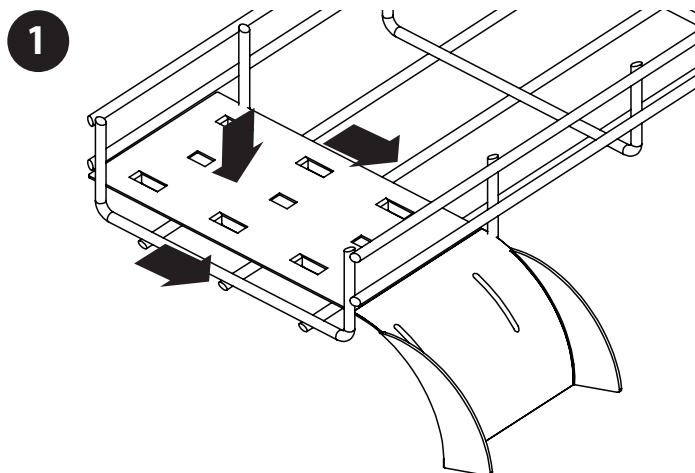

Руководство по установке

Зажим крепления кабельного вывода для кабельных лотков проволочно-корзинного типа (SRWB)

Модели:
SRWBDR0P, SRWBWTRFL

English 1 • Español 3 • Français 5

EAC

TRIPP-LITE

1111 W. 35th Street, Chicago, IL 60609 USA • www.tripplite.com/support

Охраняется авторским правом © 2019 Tripp Lite. Перепечатка запрещается.

Комплектація

SRWDROP

ИЛИ

SRWBWTRFL

Порядок сборки

SRWDROP

SRWBWTRFL