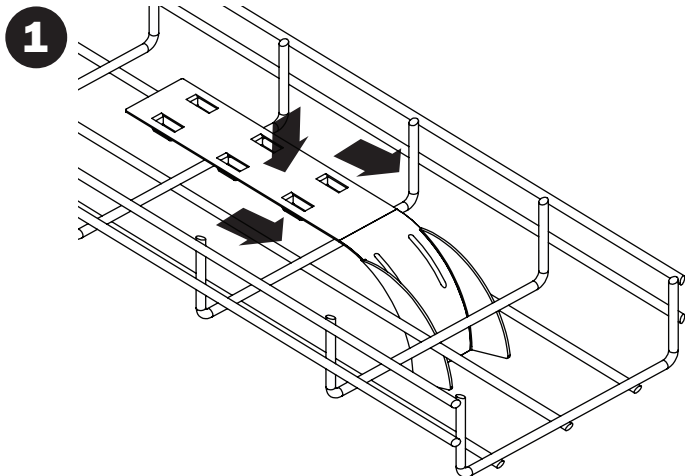

Ensamble

SRWDROP