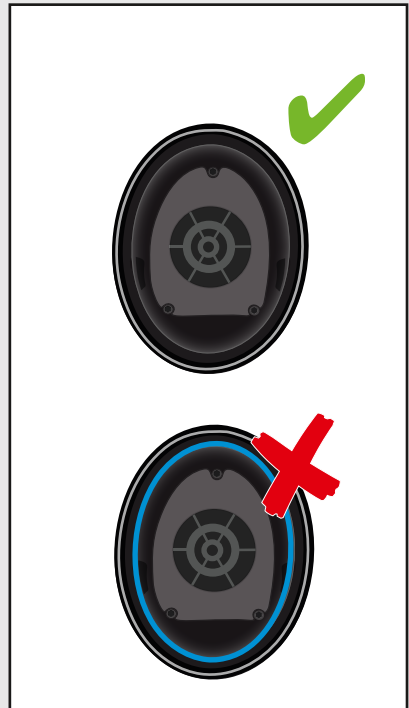

# HD HMD 300 PRO - Earpads

**Quick Guide** | Kurzanleitung | Guide de démarrage rapide | Guida rapida |  
Instrucciones resumidas | Instruções resumidas | Beknopte gebruiksaanwijzing | Krótka  
instrukcja obsługi | Snabbguide | Kort vejledning | Pikaohje | Γρήγορος οδηγός | Kisa  
Kilavuz | Краткая инструкция | 快速指南 | 快速使用指南 | クイックガイド | 요약 설명서