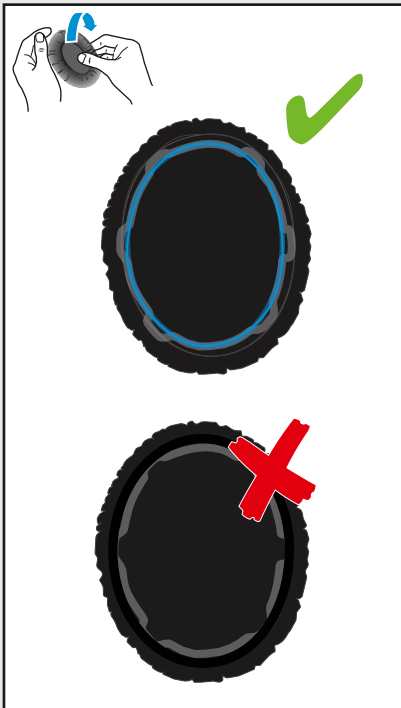

# HD HMD 300 PRO - Earpads

**Quick Guide** | Kurzanleitung | Guide de démarrage rapide | Guida rapida |  
Instrucciones resumidas | Instruções resumidas | Beknopte gebruiksaanwijzing | Krótka  
instrukcja obsługi | Snabbguide | Kort vejledning | Pikaohje | Γρήγορος οδηγός | Kisa  
Kilavuz | Краткая инструкция | 快速指南 | 快速使用指南 | クイックガイド | 요약 설명서