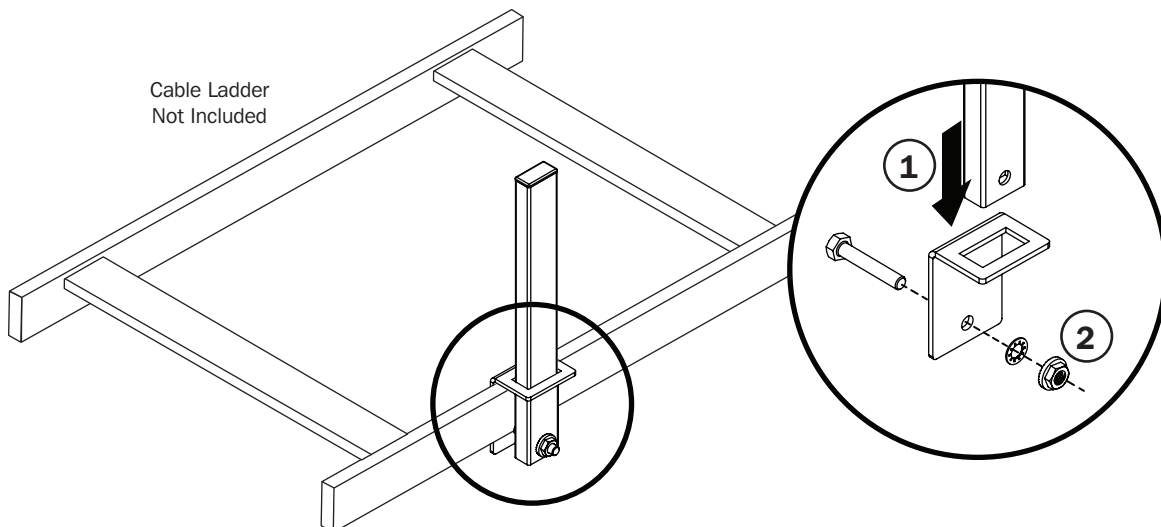

Installation Guide

Cable Retaining Post

Model: SRLPOST

The SRLPOST provides extra cable depth to existing 1-1/2" (38 mm) cable runway installations.

Español 2 • Français 3 • Русский 4

Parts List

Assembly

1111 W. 35th Street, Chicago, IL 60609 USA • www.tripplite.com/support

Copyright © 2018 Tripp Lite. All rights reserved.