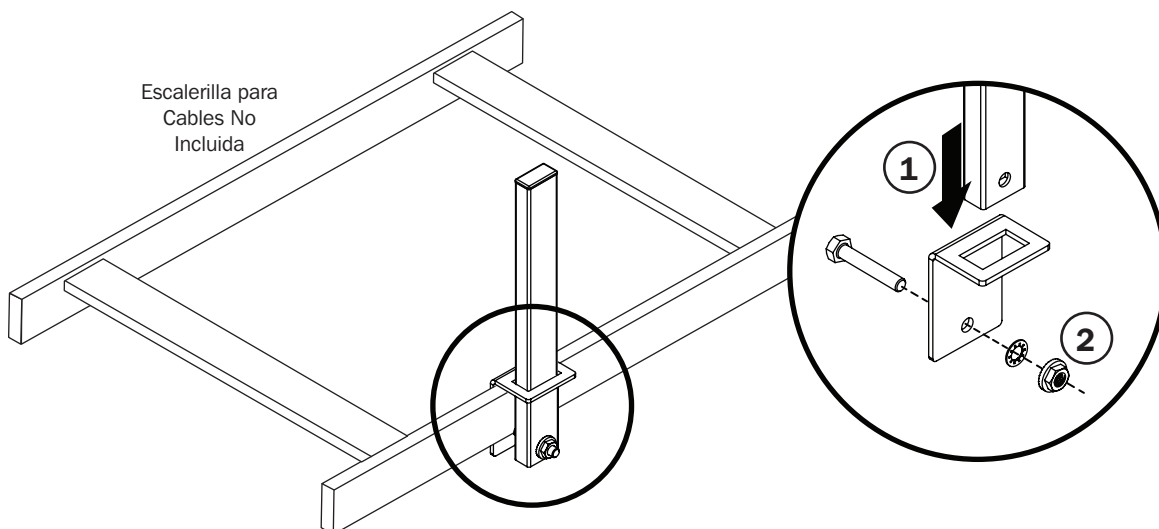

Guía de Instalación

Poste para Sujeción de Cable

Modelo: SRLPOST

El SRLPOST proporciona profundidad adicional de cable a las instalaciones existentes de canaleta de 38 mm [1 1/2"].

English 1 • Français 3 • Русский 4

Lista de Partes

Ensamble

1111 W. 35th Street, Chicago, IL 60609 EE. UU. • www.tripplite.com/support

Copyright © 2018 Tripp Lite. Todos los derechos reservados.