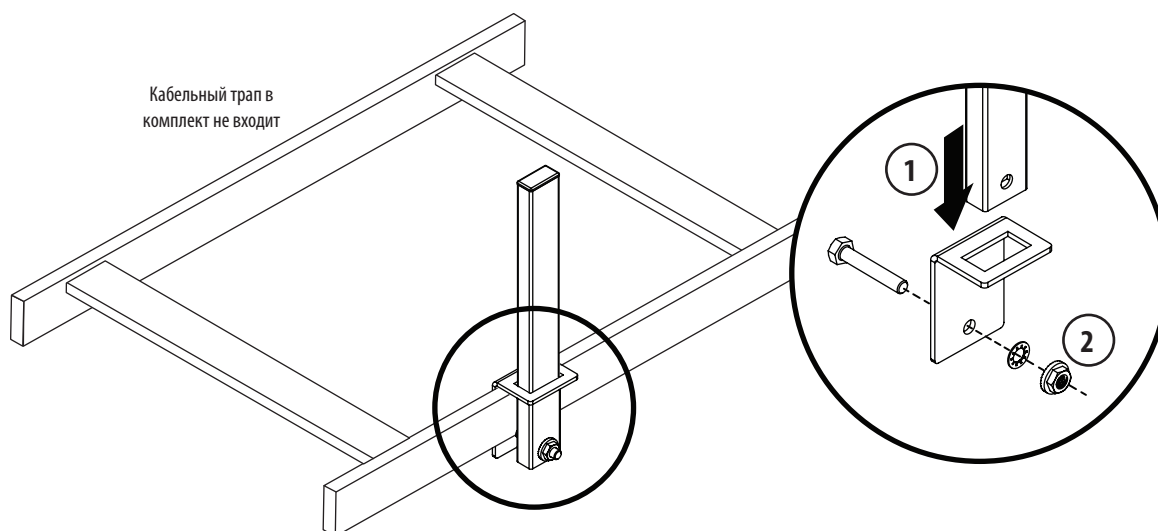

Руководство по установке

Стойка для крепления кабельного трапа

Модель: SRLPOST

Приспособление SRLPOST обеспечивает увеличение глубины пространства для прокладки кабелей с использованием кабельных трапов толщиной 38 мм.

English 1 • Español 2 • Français 3

Комплектация

Порядок сборки

TRIPP-LITE

95
лет
Продукция высшего
качества.

1111 W. 35th Street, Chicago, IL 60609 USA • www.tripplite.com/support

Охраняется авторским правом © 2018 Tripp Lite. Перепечатка запрещается.