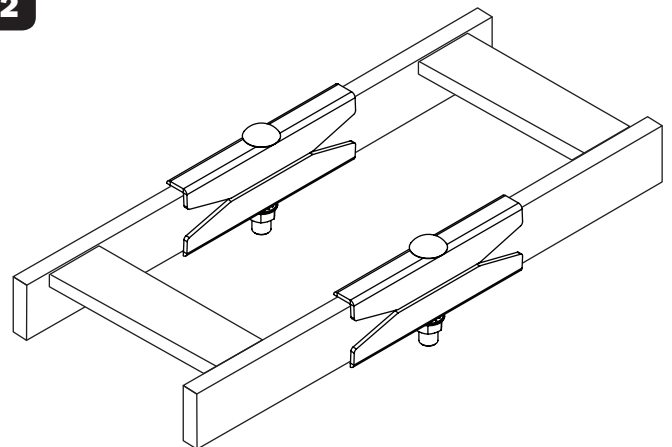

Installation Guide

Butt-Splice Kit

Model: SRLBUTTSPLICE

The SRLBUTTSPLICE kit connects two sections of runway end-to-end.
Fits solid and tubular steel 1-1/2 x 3/8" (38.1 x 9.53 mm).

Español 2 • Français 3 • Русский 4

Parts List

Assembly

1

2

TRIPP-LITE

1111 W. 35th Street, Chicago, IL 60609 USA • www.tripplite.com/support

Copyright © 2018 Tripp Lite. All rights reserved.