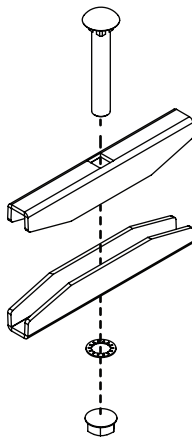

Guía de Instalación

Juego de Empalme de Compresión

Modelo: SRLBUTTSPLICE

El juego de SRLBUTTSPLICE conecta dos secciones de canaletas de cables extremo con extremo.
Accesorios de acero sólido y tubular de 38.1 mm x 9.53 mm [1 1/2" x 3/8"].

English 1 • Français 3 • Русский 4

Lista de Partes

Ensamble

1

2

TRIPP-LITE

1111 W. 35th Street, Chicago, IL 60609 EE. UU. • www.tripplite.com/support

Copyright © 2018 Tripp Lite. Todos los derechos reservados.