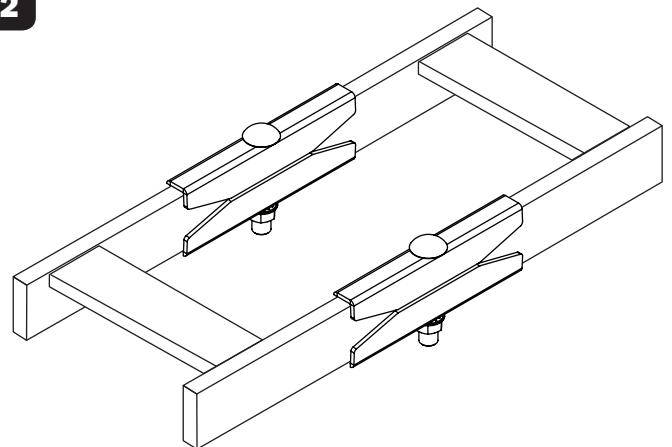

Guide d'installation

Trousse de manchon prolongateur bout à bout

Modèle : SRLBUTTSPLICE

La trousse SRLBUTTSPLICE permet de connecter deux sections de course bout à bout.
Compatible avec l'acier massif et les tuyaux d'acier de 38,1 x 9,53 mm (1-1/2 x 3/8 po).

English 1 • Español 2 • Русский 4

Liste des pièces

Assemblage

1

2

TRIPP-LITE

1111 W. 35th Street, Chicago, IL 60609 USA • www.tripplite.com/support

Droits d'auteur © 2018 Tripp Lite. Tous droits réservés.