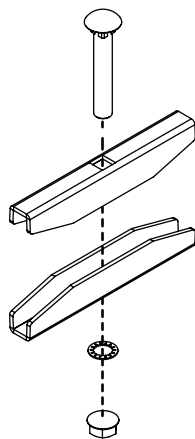

Порядок сборки

1