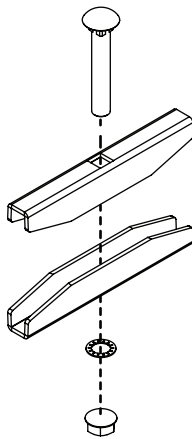

Installation Guide

Butt-Splice Kit

Model: SRLBUTTSPLICE

The SRLBUTTSPLICE kit connects two sections of runway end-to-end.
Fits solid and tubular steel 1-1/2 x 3/8" (38.1 x 9.53 mm).

Español 2 • Français 3 • Русский 4

Parts List

Assembly

1

2

TRIPP-LITE

1111 W. 35th Street, Chicago, IL 60609 USA • www.tripplite.com/support

Copyright © 2018 Tripp Lite. All rights reserved.