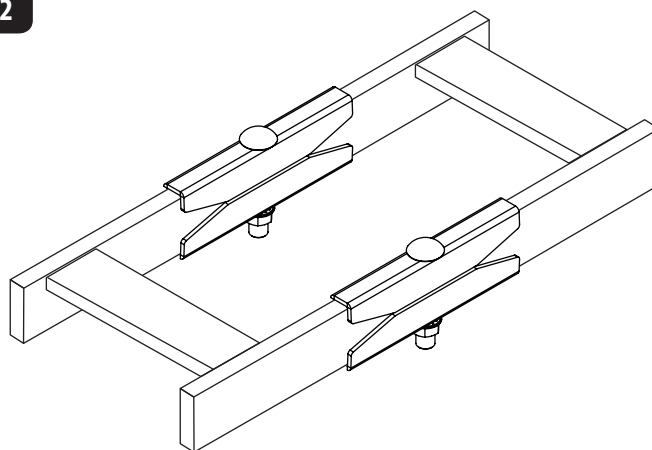

Руководство по установке

Комплект оснастки для стыкового соединения

Модель: SRLBUTTSPLICE

Комплект оснастки SRLBUTTSPLICE обеспечивает соединение двух секций кабельного трапа встык.
Подходит для кабельных трапов из сплошной и трубчатой стали размером 38,1 x 9,53 мм.

English 1 • Español 2 • Français 3

Комплектация

Порядок сборки

1

2

TRIPP-LITE

Продукция высшего качества.

1111 W. 35th Street, Chicago, IL 60609 USA • www.tripplite.com/support

Охраняется авторским правом © 2018 Tripp Lite. Перепечатка запрещается.