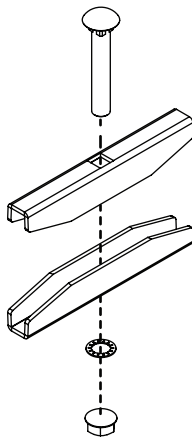

Assemblage

1