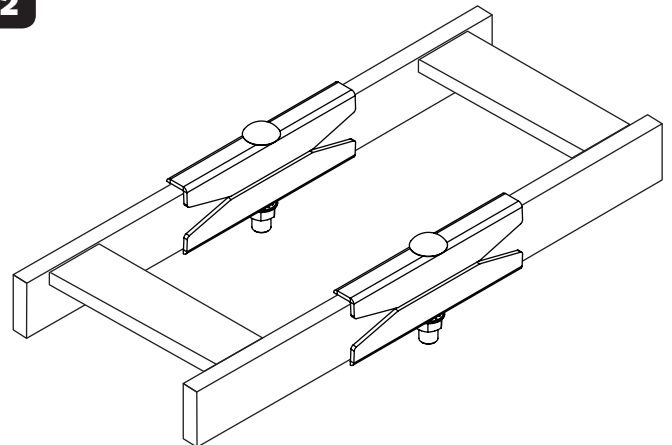

Guía de Instalación

Juego de Empalme de Compresión

Modelo: SRLBUTTSPLICE

El juego de SRLBUTTSPLICE conecta dos secciones de canaletas de cables extremo con extremo.
Accesorios de acero sólido y tubular de 38.1 mm x 9.53 mm [1 1/2" x 3/8"].

English 1 • Français 3 • Русский 4

Lista de Partes

Ensamble

1

2

TRIPP-LITE

1111 W. 35th Street, Chicago, IL 60609 EE. UU. • www.tripplite.com/support

Copyright © 2018 Tripp Lite. Todos los derechos reservados.