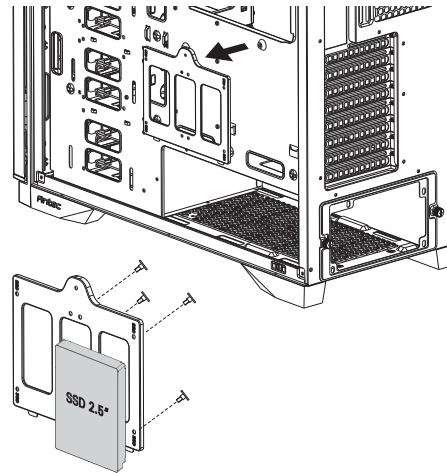

1. **5 HARD DISK INSTALLATION**
   INSTALACIÓN DEL DISCO DURO
   FESTPLATTENINSTALLATION
   INSTALLATION DES DISQUES DURS
   드라이브 장작
   ドライブの設置
   安装驱动器

1. **A. INSTALLING A 2.5" SOLID STATE DRIVE**
   INSTALAR UNA RANURA SOLID STATE DE 2.5"
   INSTALLATION EINER 2.5 ZOLL SSD
   INSTALLER UN DISQUE DUR 2.5"
   2.5" SSD 장작
   2.5" 드라이브의設置
   2.5寸硬盘安装