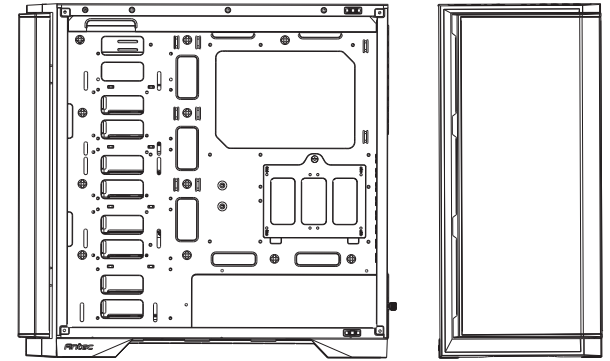

Antec

P101 SILENT

INFORMATION GUIDE

1

REMOVE SIDE PANEL

EXTRACCIÓN DEL PANEL LATERAL
SEITENWAND ENTFERNEN
RETIRER LE PANNEAU LATÉRAL
사이드 패널 분리
サイドパネルを取り外します。
拆下側面板

2

MOTHERBOARD INSTALLATION

INSTALACIÓN DE LA PLACA BASE
INSTALLATION DES MOTHERBOARDS
INSTALLATION DE LA CARTE MÈRE
메인보드 장착
マザーボードの設置
安装主板

3

VGA/PCI-EXPRESS CARD INSTALLATION

INSTALACIÓN EXPRES DE LA TARJETA VGA/PCI
VGA / PCI-EXPRESS KARTENINSTALLATION
INSTALLATION DE LA CARTE VGA/PCI-EXPRESS
VGA/PCI-E 카드 장착
VGA/PCI-Eの設置
安装VGA/PCI-E卡