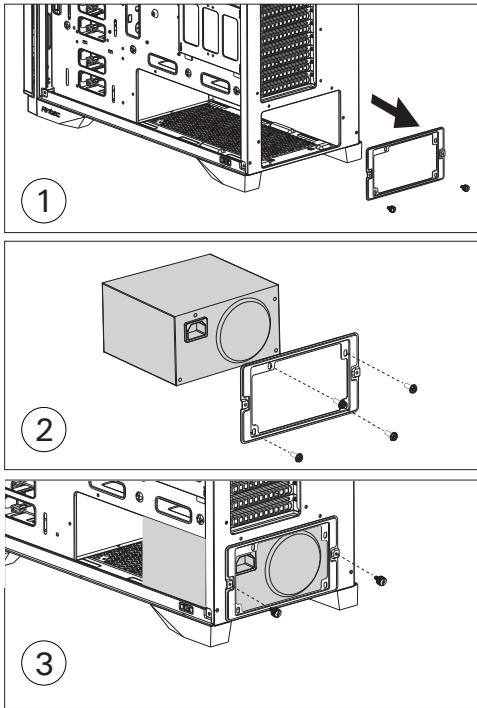

1. **4 POWER SUPPLY INSTALLATION**
   INSTALACIÓN DE LA FUENTE DE ALIMENTACIÓN
   INSTALLATION DES NETZTEILS
   INSTALLATION DU BLOC D'ALIMENTATION
   파워서프라이 장작
   電源の設置
   安装电源组件