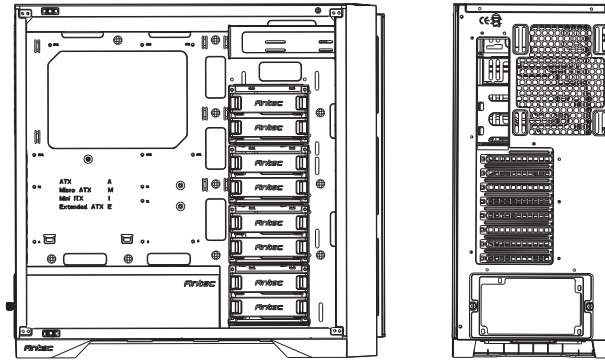

Antec

P101 SILENT

INFORMATION GUIDE

1

REMOVE SIDE PANEL

EXTRACCIÓN DEL PANEL LATERAL
SEITENWAND ENTFERNEN
RETIRER LE PANNEAU LATÉRAL
사이드 패널 분리
サイドパネルを取り外します。
拆下側面板

2

MOTHERBOARD INSTALLATION

INSTALACIÓN DE LA PLACA BASE
INSTALLATION DES MOTHERBOARDS
INSTALLATION DE LA CARTE MÈRE
메인보드 장착
マザーボードの設置
安装主板

3

VGA/PCI-EXPRESS CARD INSTALLATION

INSTALACIÓN EXPRES DE LA TARJETA VGA/PCI
VGA / PCI-EXPRESS KARTENINSTALLATION
INSTALLATION DE LA CARTE VGA/PCI-EXPRESS
VGA/PCI-E 카드 장착
VGA/PCI-Eの設置
安装VGA/PCI-E卡