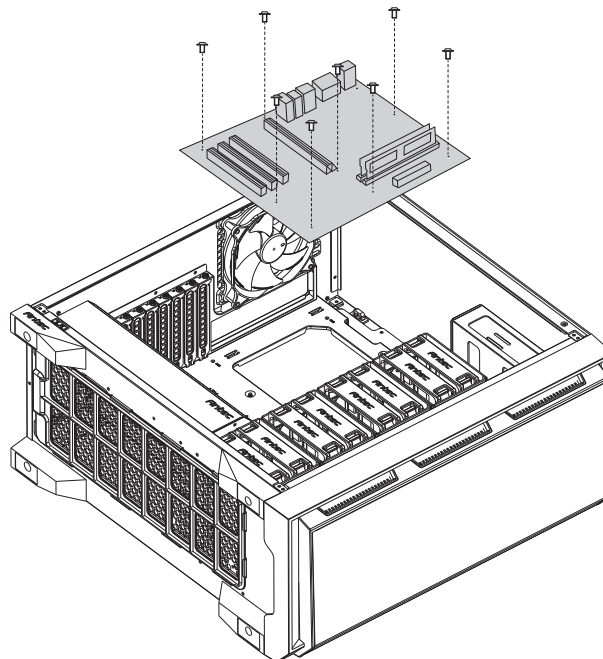

Antec

P101 SILENT

INFORMATION GUIDE

1

REMOVE SIDE PANEL

EXTRACCIÓN DEL PANEL LATERAL
SEITENWAND ENTFERNEN
RETIRER LE PANNEAU LATÉRAL
사이드 패널 분리
サイドパネルを取り外します。
拆下側面板

2

MOTHERBOARD INSTALLATION

INSTALACIÓN DE LA PLACA BASE
INSTALLATION DES MOTHERBOARDS
INSTALLATION DE LA CARTE MÈRE
메인보드 장착
マザーボードの設置
安装主板

3

VGA/PCI-EXPRESS CARD INSTALLATION

INSTALACIÓN EXPRES DE LA TARJETA VGA/PCI
VGA / PCI-EXPRESS KARTENINSTALLATION
INSTALLATION DE LA CARTE VGA/PCI-EXPRESS
VGA/PCI-E 카드 장착
VGA/PCI-Eの設置
安装VGA/PCI-E卡