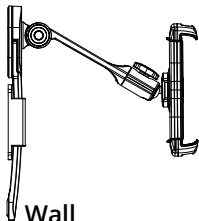

Uses / Utilisations / Usos

Wall
Murale
Pared