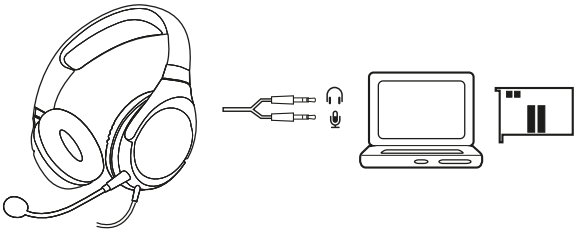

RU Creative SB Blaze: Гарнитура для игр и развлечений

Характеристики

- **Мощные акустические характеристики** - Крупные 40-мм динамики Full Spectrum настроены профессионалами для обеспечения наилучшего игрового звучания.
- **Комфорт при использовании** - Эргономичные подушечки и легкое оголовье позволяют играть долгие часы, не ощущая усталости.
- **Удобный регулятор громкости** - Удобно расположенный встроенный регулятор громкости позволяет быстро настроить громкость звука.
- **Съемный микрофон** на гибкой штанге для четкого звучания голосов при взаимодействии игроков.

Технические Характеристики

Наушники

- Динамики: 40-мм с неодимовым магнитом
- Частотная характеристика: от 20 Гц до 20 кГц
- Полное сопротивление: 32 Ом
- Чувствительность: 105 дБ/мВт

Микрофон

- Тип микрофона: конденсатор шумоподавления
- Частотная характеристика: от 100 Гц до 18 кГц
- Полное сопротивление: < 2,2 кОм
- Чувствительность: -40 дБВ/Па

Подключение

Техника безопасности

1. Ознакомьтесь с информацией, содержащейся в данном разделе, чтобы обеспечить условия безопасного использования изделия и снизить риск поражения электрическим током, возникновения короткого замыкания, нанесения травм, возгорания, ухудшения слуха и прочих опасностей. **Неправильная эксплуатация изделия может привести к аннулированию гарантии. Дополнительную информацию см. в гарантийном документе, входящем в комплект поставки.**
2. Не разбирайте и не пытайтесь самостоятельно ремонтировать изделие. Все работы по техническому обслуживанию и ремонту должны проводить квалифицированные специалисты.
   - Запрещено эксплуатировать устройство при температурах ниже 0°C (32°F) и выше 45°C (113°F).
   - Запрещено пробивать или повреждать корпус устройства и бросать его в огонь.
   - Держите устройство вдали от источников мощных магнитных полей.
   - Запрещено подвергать изделие сильным механическим воздействиям и ударам.
   - Запрещено подвергать изделие воздействию воды или влажности. Если продукт устойчив к влажности, не погружайте его в воду и не выносите под дождь.

Технические характеристики

Подключение: Разъем для гарнитуры
Диапазон рабочих температур для эксплуатации устройства: 0°C to 45°C

Тип оборудования: гарнитура
Модели, Торговая Марка: GH0320
Производитель: CREATIVE TECHNOLOGY LTD.
Страна происхождения: Китай

Название и адрес представителя в таможенном союзе:
ООО "ДОФИН", 140573, рф Московская обл., Озерский район, с. Бояркино,

Номер телефона: +7-495-223-60-08

*Данный контакт предназначен для вопросов о соответствии товара исключительно в Таможенном союзе (Россия, Беларусь и Казахстан).

Информацию о гарантии, связанной с вопросами функциональности продукта, вы найдете в брошюре по гарантии и технической поддержке, прилагаемой к продукту.

Дата изготовления указана на упаковке изделия.