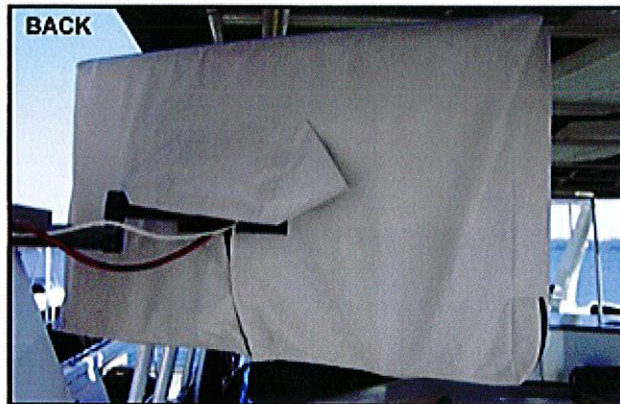

made in china
hecho en china