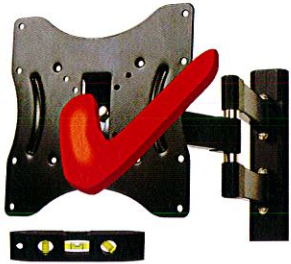

Can be modified to fit

Instructions included
Puede ser modificado
para adaptarse
a Instrucciones
incluidas

OUTDOOR TV COVER

for up to 65" flatscreen tv

cubierta al aire libre para televisión de hasta 65" de pantalla plana t.v.

Features and Benefits características y beneficios

Designed for bracket & free
standing applications

Diseñado para soporte de aplicaciones libres
y de pie

Water, sun & mildew resistant

Agua, sol y resistente al moho

Soft, non-scratch interior fabric

Tela suave, no raya interior

Marine-grade materials protect
from harsh outdoor elements

Marine materiales de calidad protegerse de
fuertes elementos al aire libre

Unique dual-zipper design
provides maximum coverage

Único de doble cremallera diseño proporcio
na la máxima cobertura

Neutral color matches most décor
styles and limits heat build up

Color neutro coincide con la mayoría de los
estilos de la decoración y el calor los límites
de acumulación

Interior remote control pocket

Bolsillo interior mando a distancia

HI AND DRY COVERS, INC

P.O. BOX 3043

ALPHARETTA, GA 30023 - 3043

item #65996
artículo

0 22931 65996 6

made in china
hecho en china