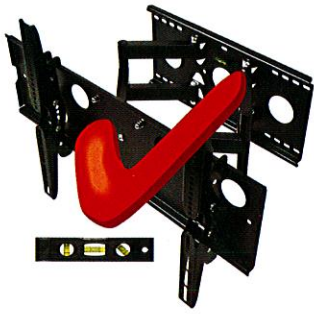

Can be modified to fit

Instructions included
Puede ser modificado
para adaptarse
a Instrucciones
incluidas

OUTDOOR TV COVER

for up to 65" flatscreen tv

cubierta al aire libre para televisión de hasta 65" de pantalla plana t.v.

Features and Benefits características y beneficios

Designed for bracket & free
standing applications

Diseñado para soporte de aplicaciones libres
y de pie

Water, sun & mildew resistant

Agua, sol y resistente al moho

Soft, non-scratch interior fabric

Tela suave, no raya interior

Marine-grade materials protect
from harsh outdoor elements

Marine materiales de calidad protegerse de
fuertes elementos al aire libre

Unique dual-zipper design
provides maximum coverage

Único de doble cremallera diseño proporcio
na la máxima cobertura

Neutral color matches most décor
styles and limits heat build up

Color neutro coincide con la mayoría de los
estilos de la decoración y el calor los límites
de acumulación

Interior remote control pocket

Bolsillo interior mando a distancia

HI AND DRY COVERS, INC

P.O. BOX 3043

ALPHARETTA, GA 30023 - 3043

item #65996
artículo

0 22931 65996 6

made in china
hecho en china