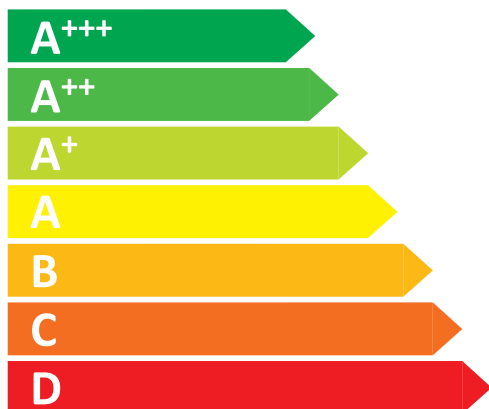

ENERG
енергия · ενέργεια

SAMSUNG RS7567BHCSL

A+

ENERGIA · ЕНЕРГИЯ
ΕΝΕΡΓΕΙΑ · ENERGIJA
ENERGY · ENERGIE · ENERGI

442
kWh/annum

361 L

176 L

39 dB